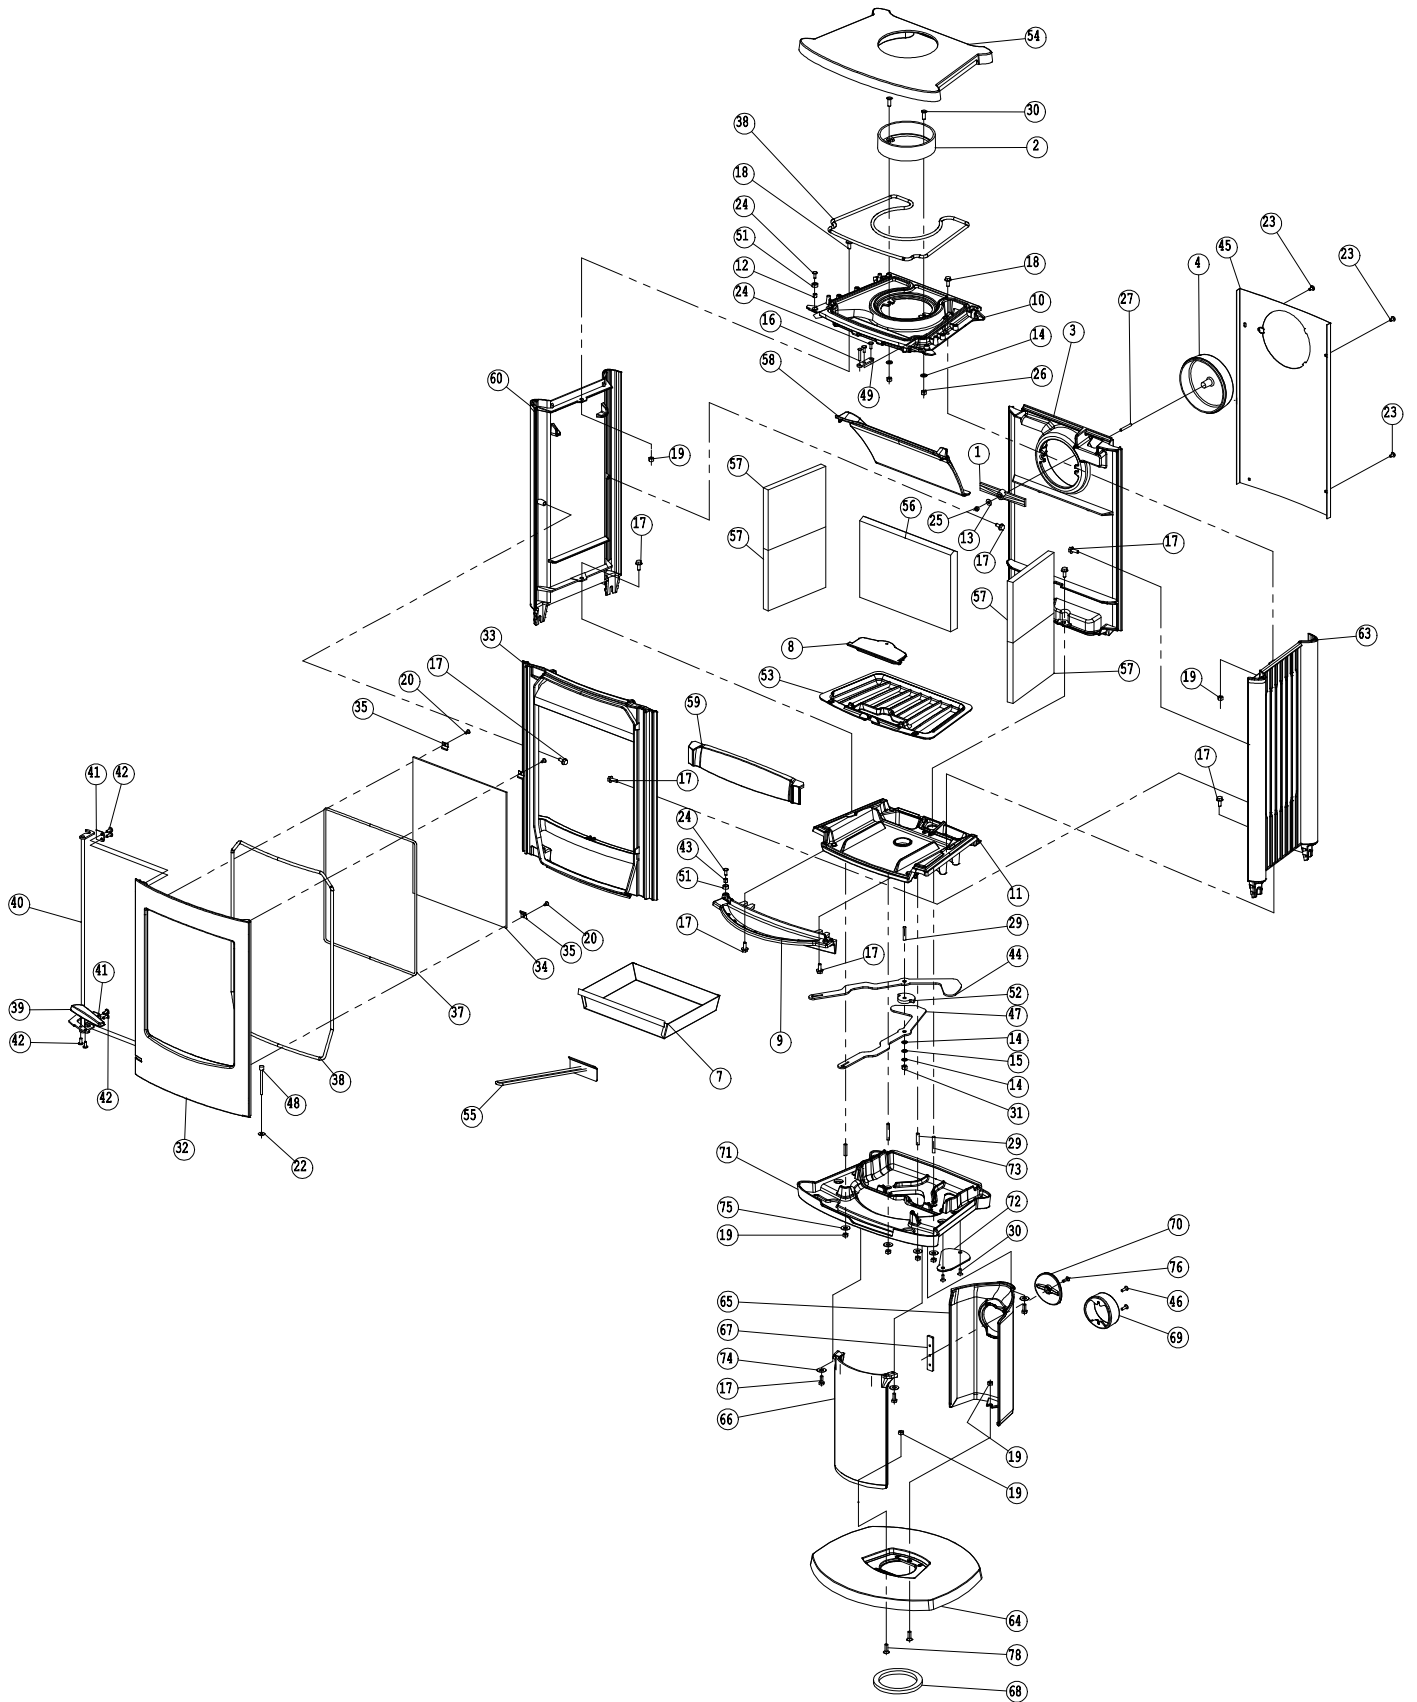

09.94379.000

10/06/09

ASTRO 2 P

NR 01.94379.000 ASTROLINE 2 P SOKKEL

ZIE TEKENING
09.94379.000

1	03.07216.000	317G/02 SLUITPLAATJE VOOR DEKSEL 152
2	03.00336.002	AANSLUITKRAAG Ø150 UITW. (308B)
3	03.02441.105	ACHTERWAND CINDERELLA
4	03.03150.105	AFDEKPLAAT ASTRO 2/3/4
7	03.05227.000	ASLADE CINDERELLA
8	03.05403.002	ASLUIK ASTRO 2 3 4
9	03.05619.005	ASVANG CINDERELLA
10	03.08356.105	BINNENTOPPLAAT CINDERELLA
11	03.09390.205	BODEMPLAAT CINDERELLA
12	03.13619.100	BUSJE SLUITSTUK TUL 0006B 10X8.5X6
13	03.16501.000	D125 Ø6XØ12 SLUITRING
14	03.16502.000	D125 Ø8XØ17 SLUITRING
15	03.16603.000	D137B Ø8 VEERRING GEWELFD
16	03.58604.000	SCHARNIERPEN DIN 1434 6X20
17	03.22201.000	D6921 M8X20 ZESKANTFLENSBOUTEN
18	03.22202.000	D6921 M8X30 ZESKANTFLENSBOUTEN
19	03.22203.041	D6923 M8 ZESKANTFLENSMOER GEZWART
20	03.19801.041	D965-H M5X10 PLATV.SCHR.KK ZWART
22	03.17901.000	D7349 Ø6,4XØ17X3 SLUITRING DIK
23	03.19303.041	D933 M6X12 GEZWART ZESKANTTAPBOUT
24	03.16302.041	LAAGBOL FL.SCHR.B.ZESK.M6X16 ZW.VERZIN
25	03.19410.000	D934 M6 ZESKANTMOEREN
26	03.19401.000	D934 M8 ZESKANTMOER
27	03.19515.000	D939 M6X45 TAPEIND
29	03.19510.000	D939 M8X35 TAPEIND
30	03.19732.000	D963 M8X20 PLATV.SCHR.ZGS
31	03.20010.000	D980 M8 ZELFB.MOER CLEVELOCK
32	03.15882.105	DEUR CINDERELLA
33	03.24414.200	FRONT CINDERELLA
34	03.26316.000	GLAS CINDERELLA (348X438X4)
35	03.26101.041	GLASBEV.20X20MM GEZWART
37	04.26419.000	GLASVEZELKOORD Ø6MM ZELFKLEVEND
38	04.26408.000	GLASVEZELKOORD Ø8MM
39	03.27409.005	HENDEL CINDERELLA
40	02.65440.200	HENDELSTANG (GELAST)
41	03.31427.000	KLEMPLAAT SCHARNIERSTANG CINDERELLA
42	03.16305.041	LAAGBOL FL.SCHR.B.ZESK.M6X10 ZW.VERZIN
43	03.13638.041	EXCENTRISCHE BUS Ø10XØ6X8.5 GEZWART
44	03.37996.000	LUCHTSCHUIF CINDERELLA SECUNDAIR
45	03.37643.100	LUCHTTUNNELPLAAT CINDERELLA
46	03.18609.041	D7991 M6X60 RVS.SCH.B ZESK GEZW VOL DR
47	03.37995.000	LUCHTSCHUIF CINDERELLA PRIMAIR
48	03.58610.100	SCHARNIERPEN Ø6X45
49	03.58508.100	SCHARNIERPLAATJE CINDERELLA
51	03.13623.041	BUSJE Ø13 XØ10 X7.5 GEZWART
52	03.16520.000	SLUITRING Ø38XØ9X8 MM
53	03.66517.100	STOOKBODEM CINDERELLA
54	03.69184.002	TOPPLAAT CINDERELLA
55	02.59206.000	TREKSCHEPJE CINDERELLA
56	03.77360.000	VERMICULIET STEEN ACHTER CINDERELLA
57	03.77361.100	VERMICULIET STEEN ZIJWAND CINDERELLA
58	03.76157.000	VLAMPLAAT CINDERELLA
59	03.77070.000	VUURKORF CINDERELLA
60	03.79246.005	ZIJWAND L ASTRO2/P
63	03.79247.005	ZIJWAND R ASTRO2/P
64	03.49681.002	VLOERPLAAT SOKKEL ASTRO4
65	03.75419.002	SOKKEL ACHTER ASTRO4
66	03.75418.002	SOKKEL VOOR ASTRO4
67	03.64023.005	SLUITPLAAT AANSLUITKRAAG
68	03.55430.000	AFSLUITRING LUCHTINL. Ø140XØ110 ASTRO3
69	03.00374.002	AANSLUITKRAAG HOUTVAK ASTRO4
70	03.15352.102	DEKSEL SOKKEL ASTRO4
71	03.03175.005	AFDEKPLAAT LUCHTSCHUIF ASTRO 2/P
72	03.15355.002	DEKSEL LUCHTINLAAT ASTRO2/P
73	03.19511.000	D939 M8X50 TAPEIND
74	03.18710.000	D9021A Ø8XØ25 SLUITRING
75	03.16518.000	SLUITRING Ø25XØ10.5X1
76	03.18605.041	D7991 M6X30 VERZ.SCH.B.ZESK GEZW VOL DRAAD
78	03.18610.041	D7991 M8X25 VERZ.SCHR.BIZK GEZW VOL DRAAD